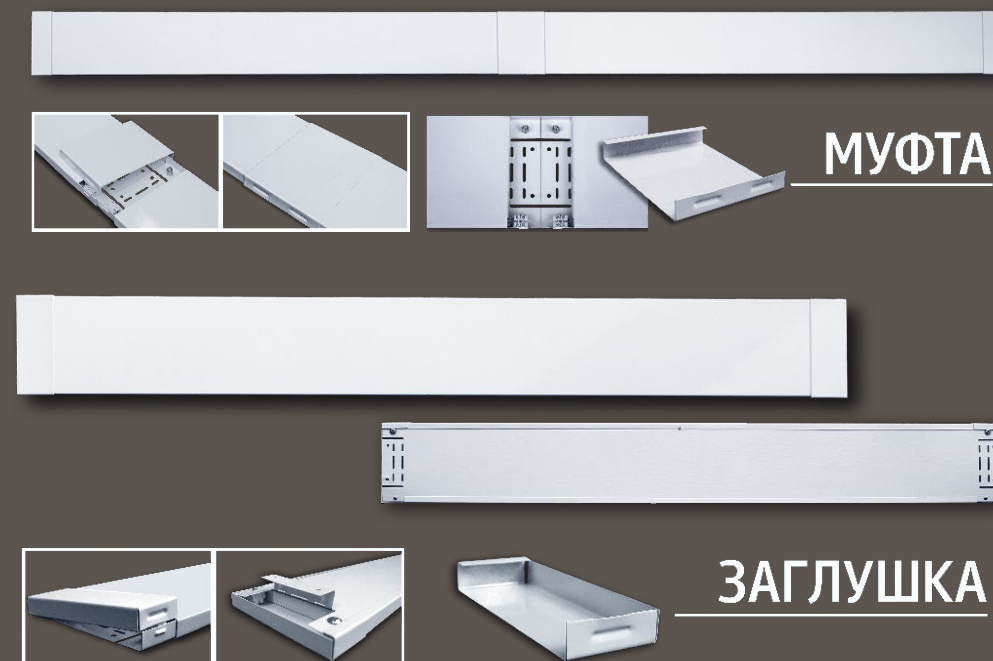

СИСТЕМА ТЕПЛИЙ ПЛІНТУС

	UDEN - 100	UDEN - 150	UDEN - 200
Номинальне споживання:	90-105 Вт	135-157 Вт	180-210 Вт
Номинальна напруга:	220-230 В	220-230 В	220-230 В
Розміри в мм:	498/130/14(35)	750/130/14(35)	998/130/14(35)
Площа обігріву:	1.4-2 м²	2-3 м²	3-4 м²
Температура поверхні:	80±5 °C	80±5 °C	80±5 °C
Вага:	2,0 кг	3,0 кг	3,5 кг

Від настінних і стельових моделей теплий плінтус відрізняється розмірами, потужністю і способом установки. Та головна його особливість - спосіб обігріву приміщень. Встановлений вздовж холодної стіни, він безпосередньо її прогріває (темперує). Тепле повітря просушує стіни та повільно підіймається вздовж них, створюючи теплову завісу, яка перешкоджає проникненню холоду в приміщення. Прогріті стіни позбавляються надмірної вологи, менше проводять тепла назовні та самі починають випромінювати тепло. Таким чином, усувається проблема холодних вогких стін, кутів, утворення конденсату, грибка і цвілі.

7