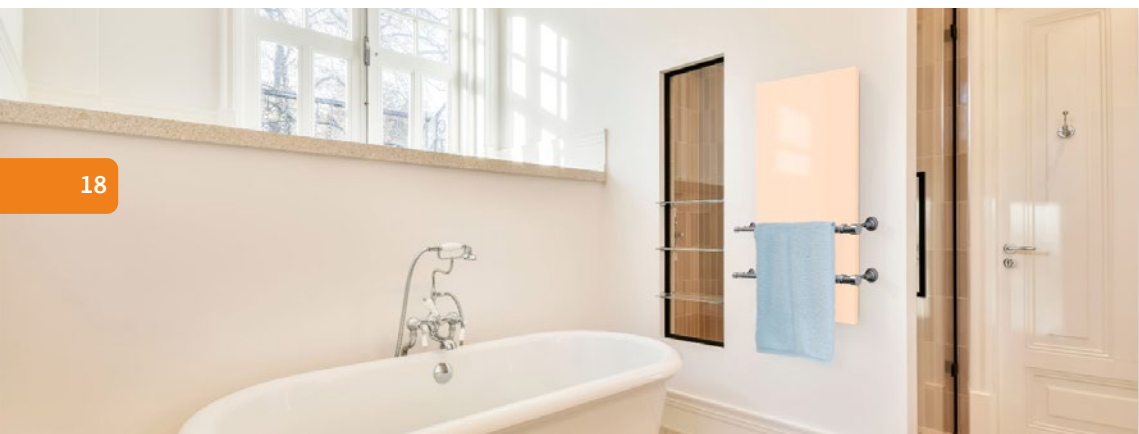

Технічні дані металокерамічних рушникосушарок

Найменування параметрів	UDEN - 440	UDEN - 360	UDEN - 290	UDEN - 260	UDEN - 180
Номінальна споживча потужність, Вт	395 - 460	325 - 375	265 - 305	235 - 270	165 - 190
Робоча температура поверхні, °C	60±5	60±5	60±5	60±5	60±5
Маса, кг, не більше	15	11,5	10	8	6
Габаритні розміри (Д/В/Т), мм	1200/475/35	978/475/35	800/475/35	975/350/35	975/240/35

18