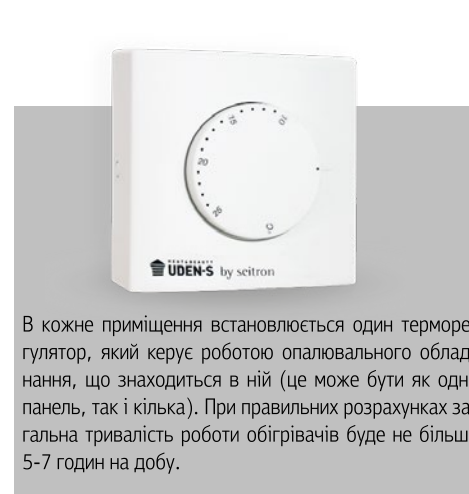

Seitron TM 001M

В кожне приміщення встановлюється один терморегулятор, який керує роботою опалювального обладнання, що знаходиться в ній (це може бути як одна панель, так і кілька). При правильних розрахунках загальна тривалість роботи обігрівачів буде не більше 5-7 годин на добу.