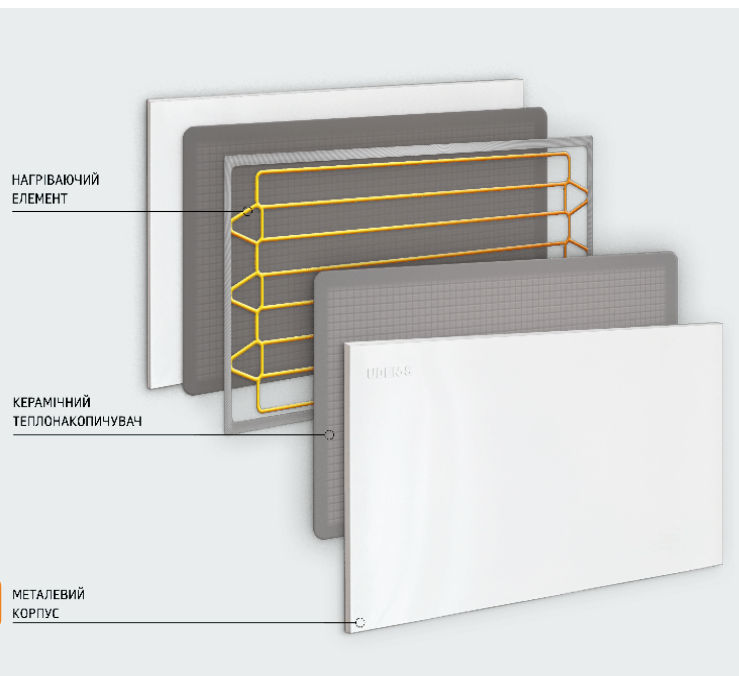

## МЕТАЛОКЕРАМІЧНІ РУШНИКОСУШАРКИ

Обігрівачі представлені у моделях:

UDEN - 180

UDEN - 260

UDEN - 290

UDEN - 360

UDEN - 440

НАГРІВАЮЧИЙ  
ЕЛЕМЕНТ